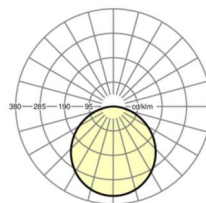

параметры

номер заказа	60113036610+60110005100
номер таможенного тарифа	94051190
Знак прохождения контроля	IP 20, класс защиты II, F, Indoor, CE
Особые свойства	Готовность к IoT «Ready for IoT»
Государственные программы поддержки	BEG - государственные субсидии для энергосберегающих зданий (действительна только для Германии)

электротехника

Балласт	Электронный драйвер DALI2 (1 штука)
Мощность системы	39W
сетевое напряжение	230V/50Hz
класс энергосбережения/Источник света	C

Оптика

Оснастка	LED, цветопередача/оттенок света CRI ≥ 80 / 3000K
Номинальный световой поток	4806lm
Срок службы LED	50000h L80/B10
светоотдача светильников	122lm/W
UGR поп./вдоль	21.9 / 21.9

Механика

цвет корпуса	белый стандартный для электротехники RAL 9016
размеры (LxWxH/DxH)	627mm x 627mm x 62mm
Глубина	62mm
вес (нетто)	6.49kg
Вид монтажа	Потолочная одиночная установка

размеры

L	627 mm	Длина
B	627 mm	Ширина
H	62 mm	Высота
T	62 mm	Глубина
KL	144 mm	Длина головки светильника или коробки балласта
KB	42 mm	Ширина головки светильника или коробки балласта
KH	29 mm	Высота головки светильника или коробки балласта

DEEP-LINK

<https://www.regiolux.de/ru/article/60113036610+60110005100>